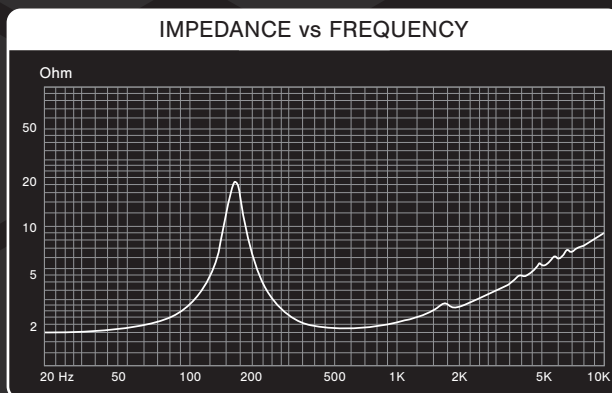

ELECTRO-ACOUSTIC PARAMETERS	
<b>Tweeter</b>	
Re	3.5 Ohm
Fs	1992Hz
SPL	94dB 1W/1M
<b>Woofer</b>	
Re	2.5 Ohm
Fs	66.9 Hz
Mms	11.5 gr
Cms	0.50
Vas	12.6 L
Qts	0.72
Qes	0.87
Qms	5.73
Bl	3.96 T.m
SPL	89.5 dB 1W/1M
Sd	139 cm <sup>2</sup>

SPECIFICATIONS	
Tweeter	1" / 25mm
Woofer	6.5" / 165mm
Crossover	4.8KHz 12dB/Oct
Power RMS	100W
Power MAX	200W
Impedance	3 Ohm
Sensitivity	91dB
Freq.range	55-25000Hz