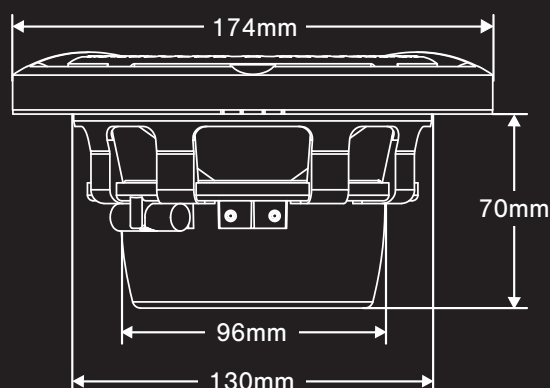

SPECIFICATIONS	
Tweeter	1" / 25 mm
Woofer	6.5" / 165 mm
Power RMS	80 W
Power MAX	160 W
Impedance	3 Ohm
Sensitivity	89 dB
Freq.range	60-22 000 Hz
Crossover	4800 Hz 6dB / Oct

ELECTRO-ACOUSTIC PARAMETERS	
Marine Coaxial speaker	
Re	2.6 Ohm
Fs	75 Hz
Mms	15.2 gr
Cms	0.269
Vas	5.4 L
Qts	0.78
Qes	1.15
Qms	1.99
Bl	3.96 T.m
SPL	88.7 dB 1W/1M
Sd	139cm <sup>2</sup>